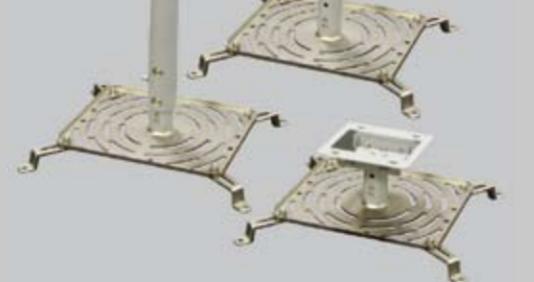

A2021 / A4041 / A6041 / AR220 / AR240
A8051

AR120 / AR140

Red X: Hole for "Masonry Walls or Cement Walls"
Yellow X: Hole for "Stud Walls"

Red X: Hole for "Masonry Walls or Cement Walls"
Yellow X: Hole for "Stud Walls"

Articulating TV Wall Mount

安裝說明書
Installation Manual
取り付けマニュアル

Manuel d'installation
Installationsanleitung
Manual da instalação
Manual de instalación

Instalacja ręczny
Руководство установки
Manuale di installazione
Installationsmanual
설치 매뉴얼